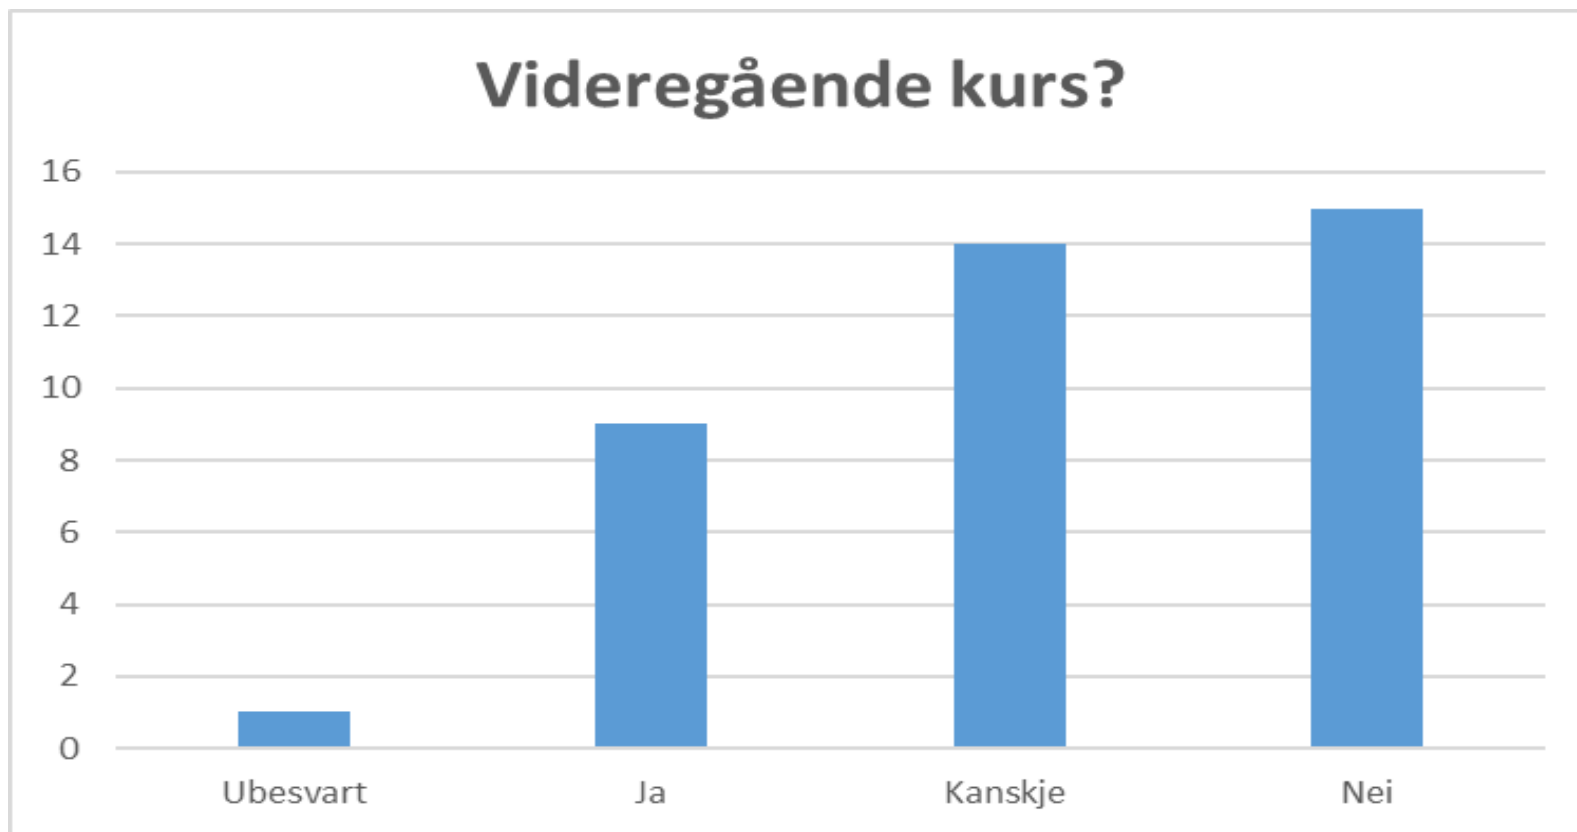

Videregående kurs i høst?