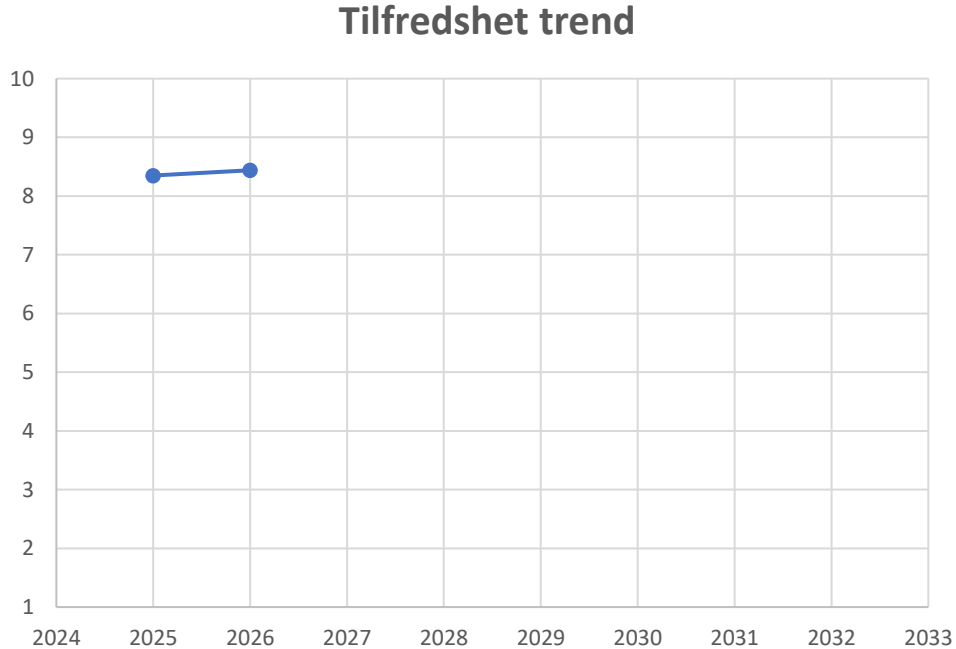

Nøkkeltall 2026

Antall medlemmer (pr. 22. mars)

	2025	2026
Standard	100	111
Junior	6	8
I-medlem	24	29
Total	130	148

Aldersfordeling

Aldersfordeling

Gjennomsnitt alder

Tilfredshet

Svar på spørreundersøkelsen 2026