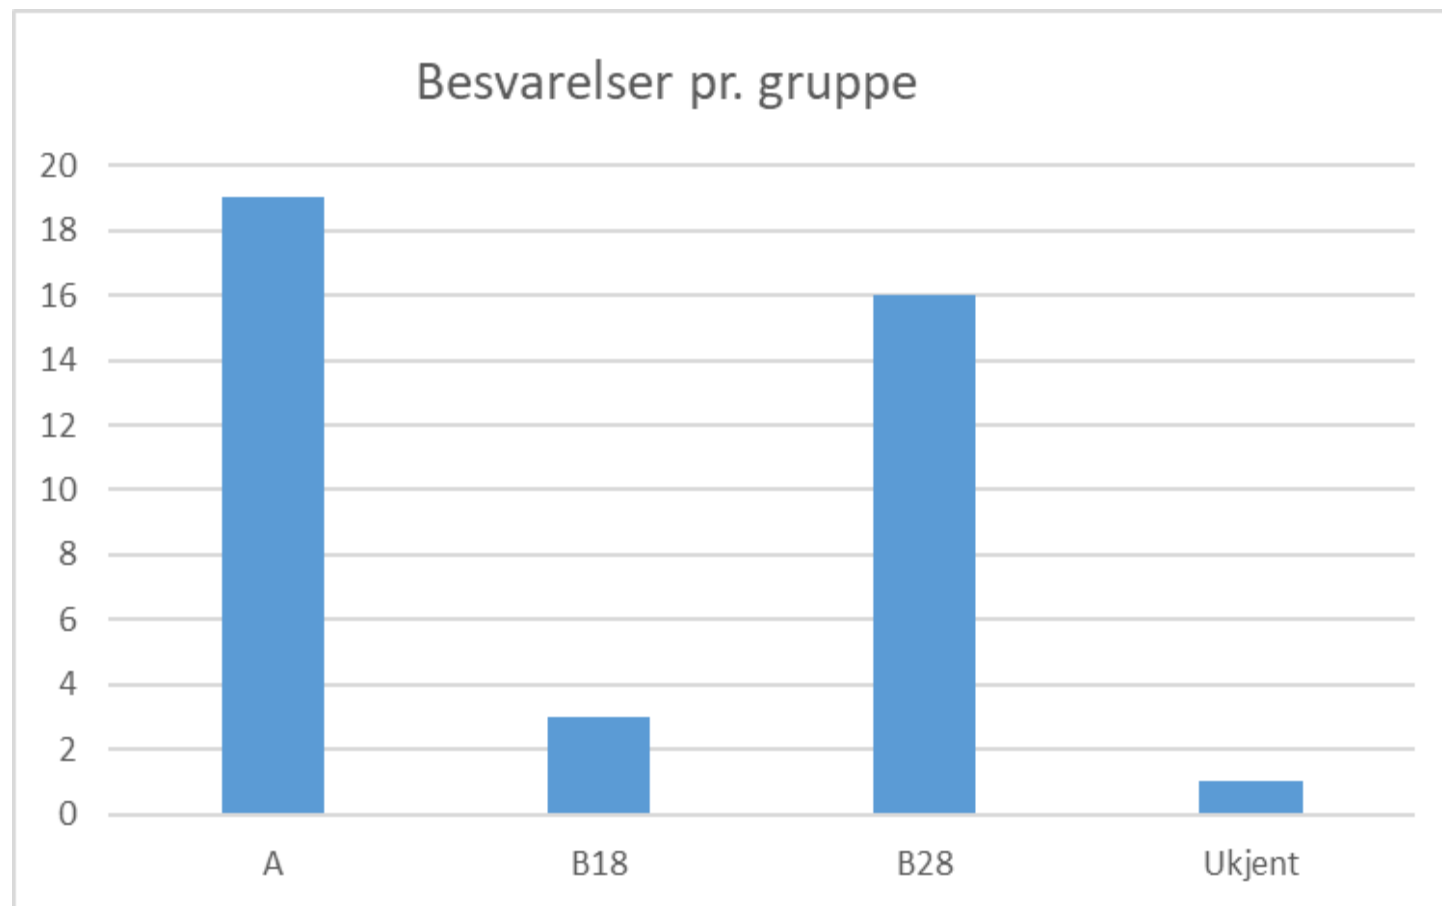

Hvem svarte?