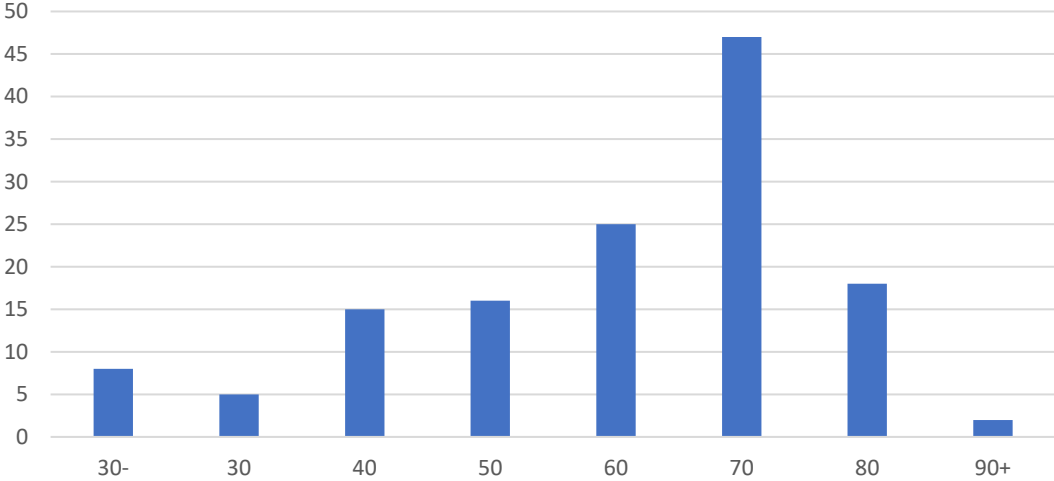

Nøkkeltall 2026

Antall medlemmer (pr. 22. mars)

	2025	2026
Standard	100	111
Junior	6	8
I-medlem	24	29
Total	130	148

Aldersfordeling

Aldersfordeling

Gjennomsnitt alder

Tilfredshet

Svar på spørreundersøkelsen 2026