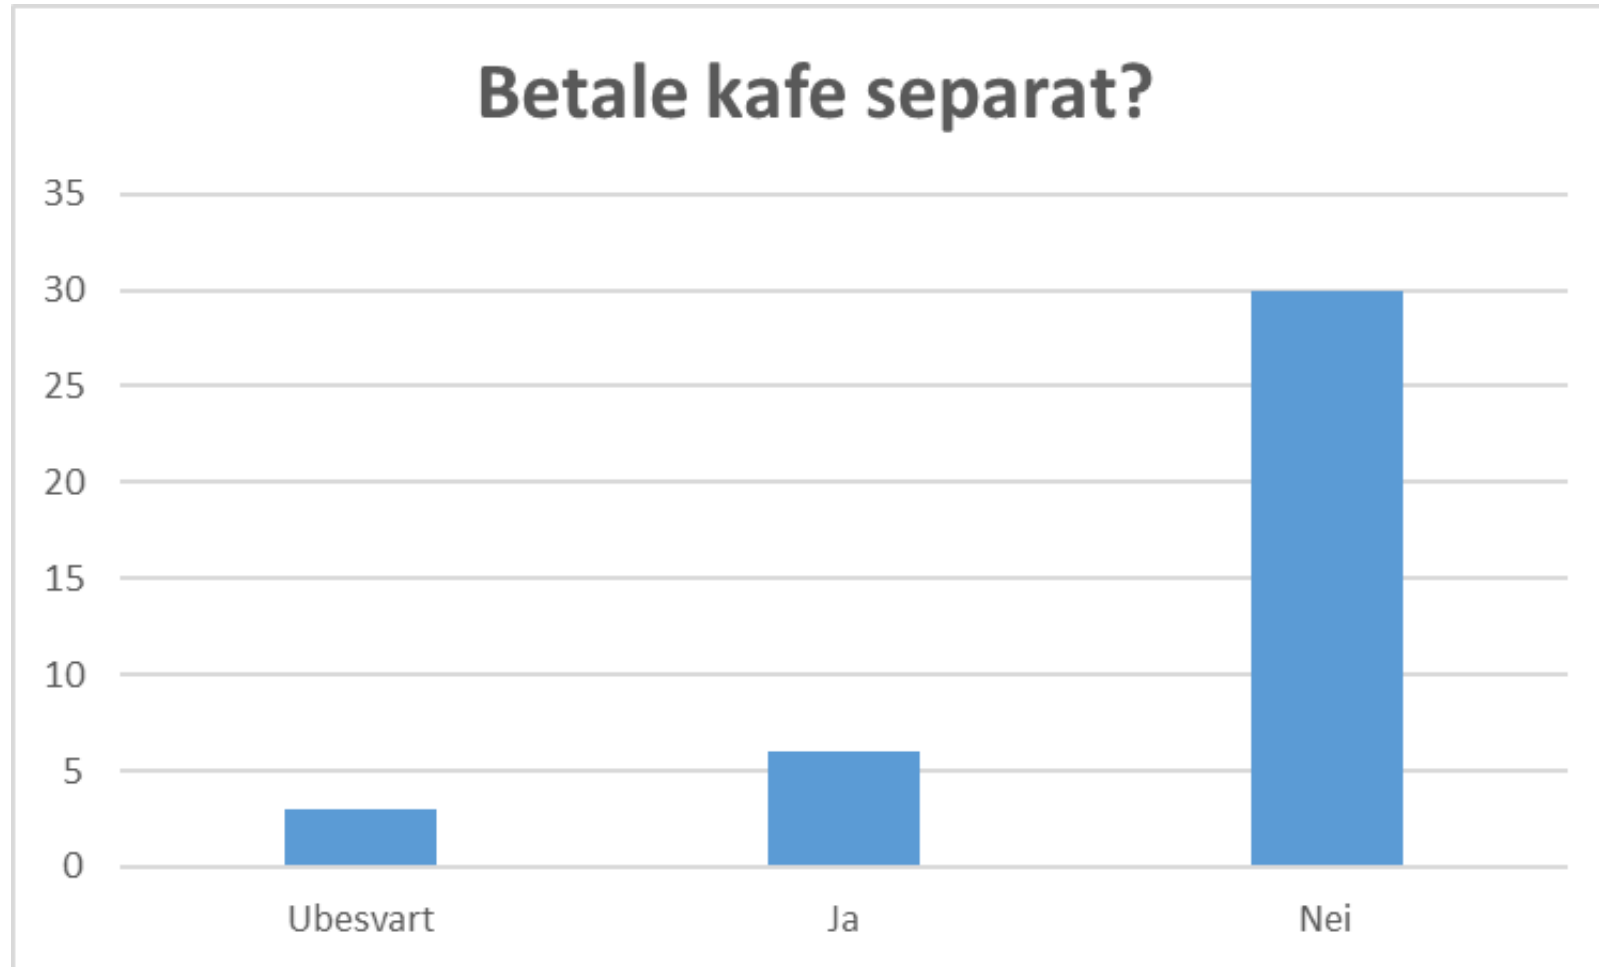

Hvem svarte?

Videregående kurs i høst?

Faglig utbytte av Konrad?

Hvor leses hjemmesidene?

Betalt kafe?

Dette er bra

I alt er det 22 svar i dette feltet. Følgende er listet flest ganger:

- Hyggelig miljø / sosialt / atmosfære (11 svar)
- Ledelsen (5 svar)