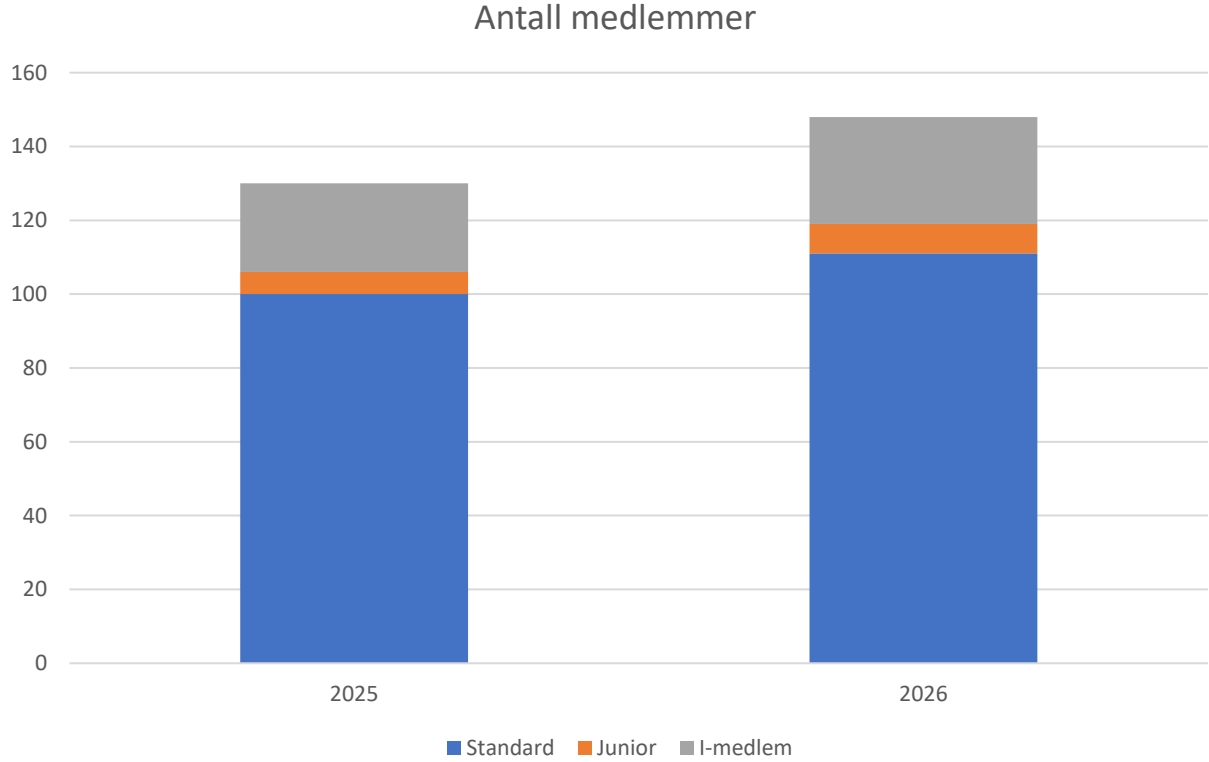

Nøkkeltall 2026

Antall medlemmer (pr. 22. mars)

	2025	2026
Standard	100	111
Junior	6	8
I-medlem	24	29
Total	130	148

Aldersfordeling

Aldersfordeling

Gjennomsnitt alder

Tilfredshet

Svar på spørreundersøkelsen 2026