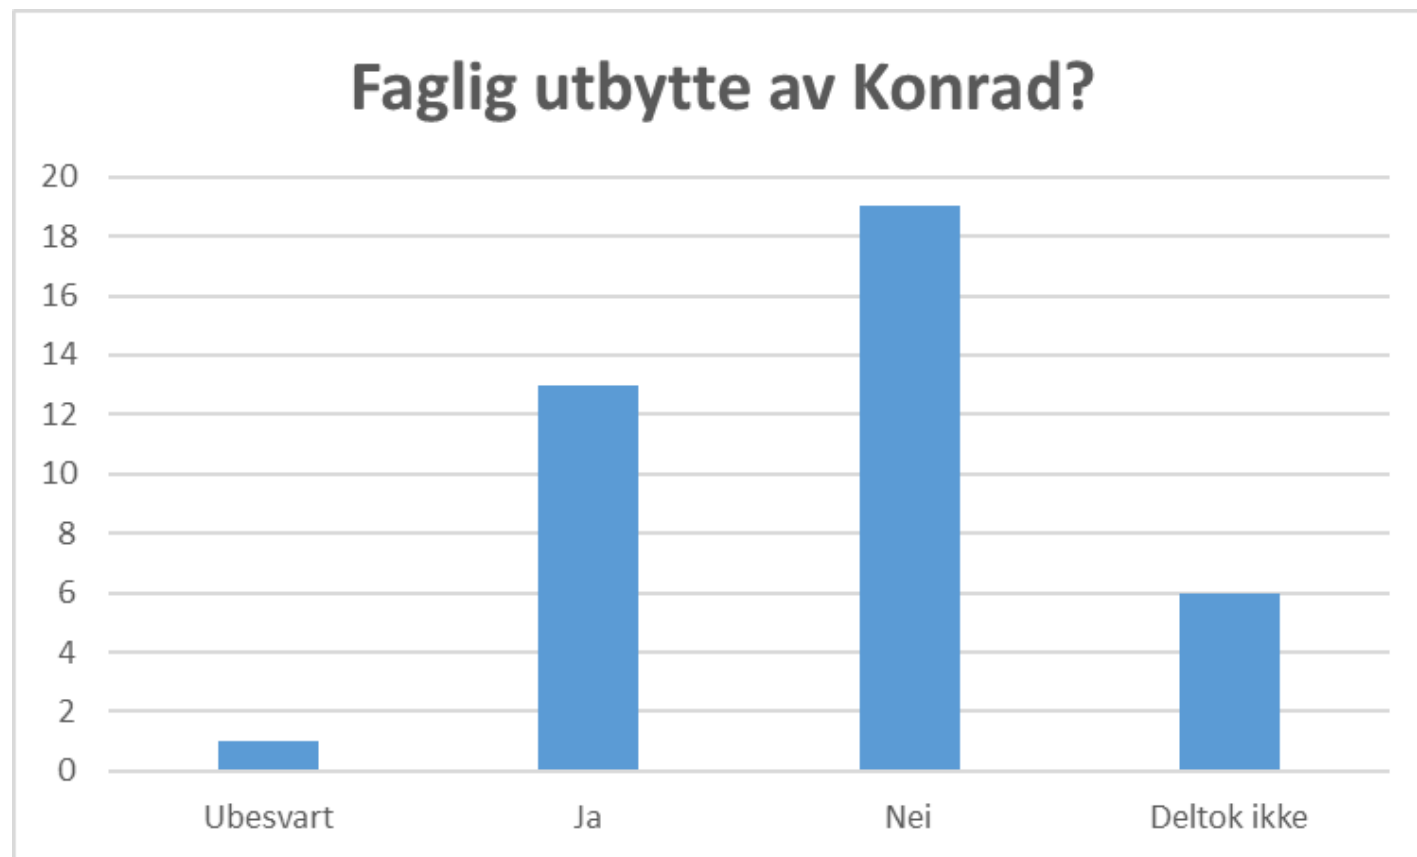

Faglig utbytte av Konrad?