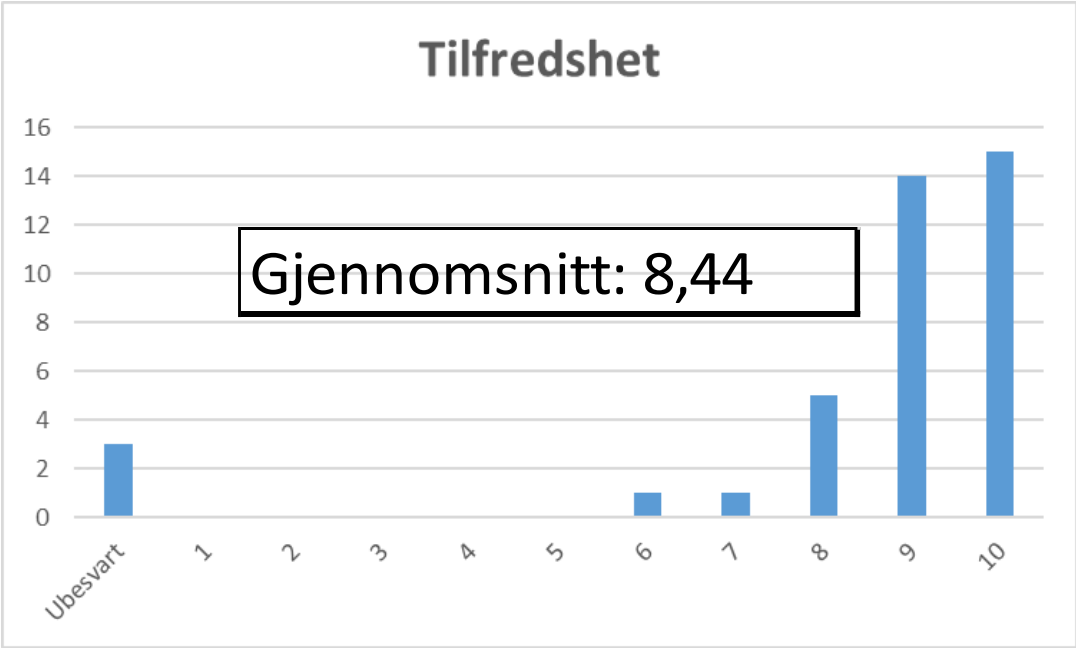

Nøkkeltall 2026

Antall medlemmer (pr. 22. mars)

	2025	2026
Standard	100	111
Junior	6	8
I-medlem	24	29
Total	130	148

Aldersfordeling

Aldersfordeling

Gjennomsnitt alder

Tilfredshet

Svar på spørreundersøkelsen 2026