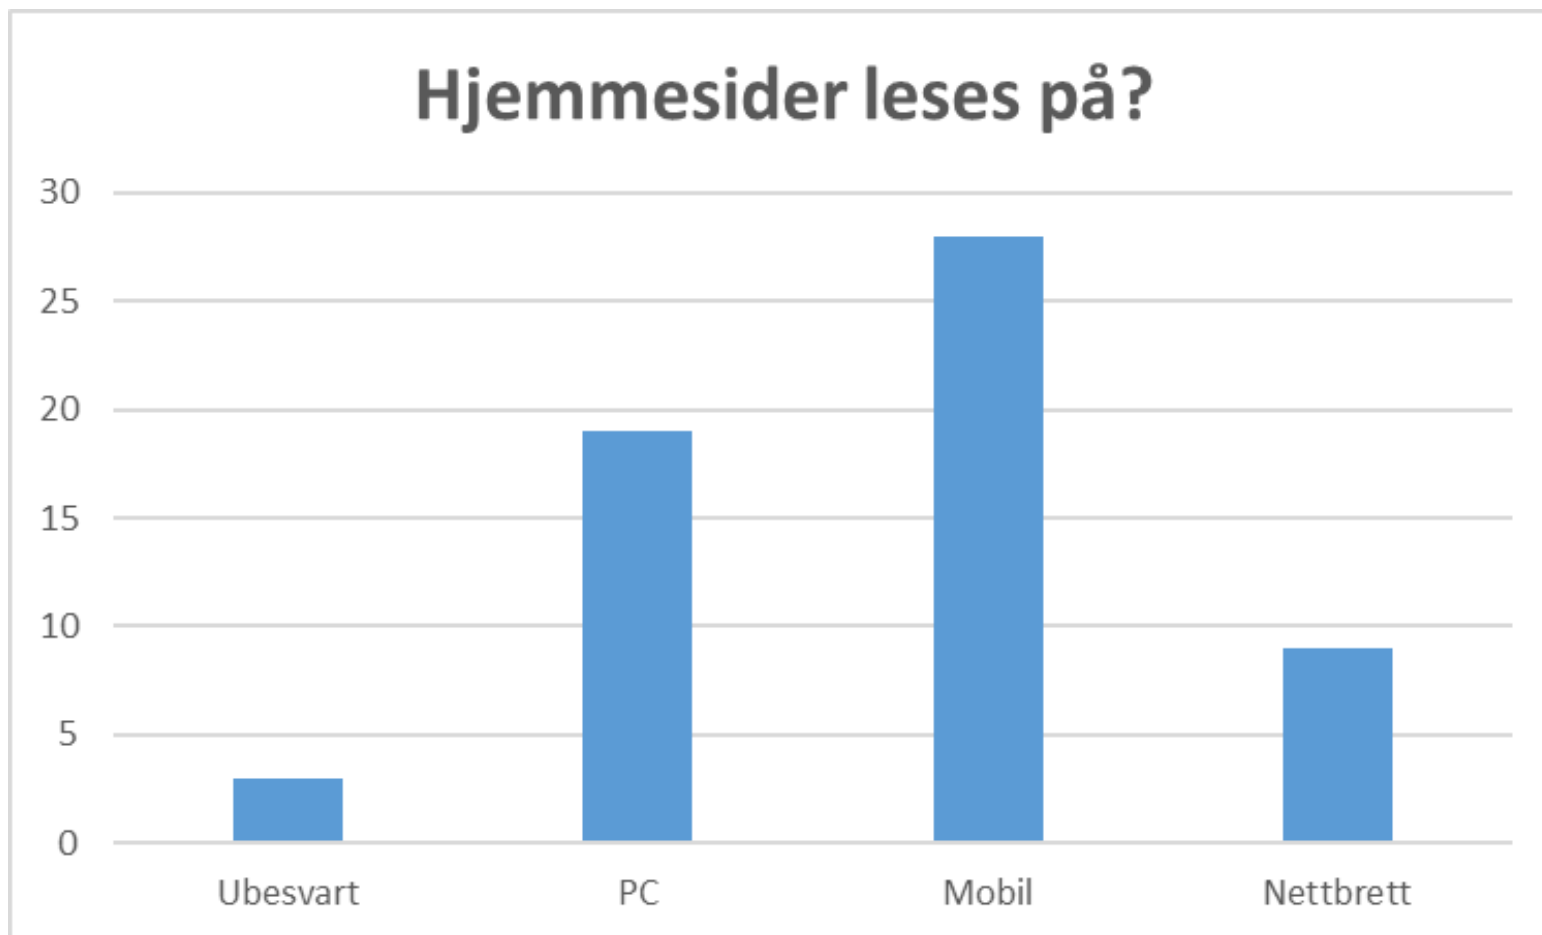

Hvem svarte?

Videregående kurs i høst?

Faglig utbytte av Konrad?

Hvor leses hjemmesidene?

Betalt kafe?

Dette er bra

I alt er det 22 svar i dette feltet. Følgende er listet flest ganger:

- Hyggelig miljø / sosialt / atmosfære (11 svar)
- Ledelsen (5 svar)