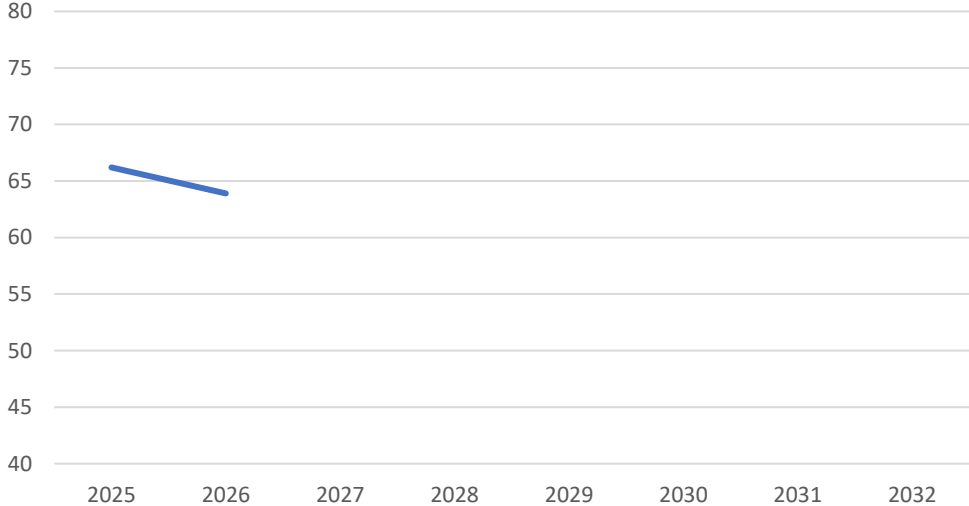

Nøkkeltall 2026

Antall medlemmer (pr. 22. mars)

	2025	2026
Standard	100	111
Junior	6	8
I-medlem	24	29
Total	130	148

Aldersfordeling

Aldersfordeling

Gjennomsnitt alder

Tilfredshet

Svar på spørreundersøkelsen 2026